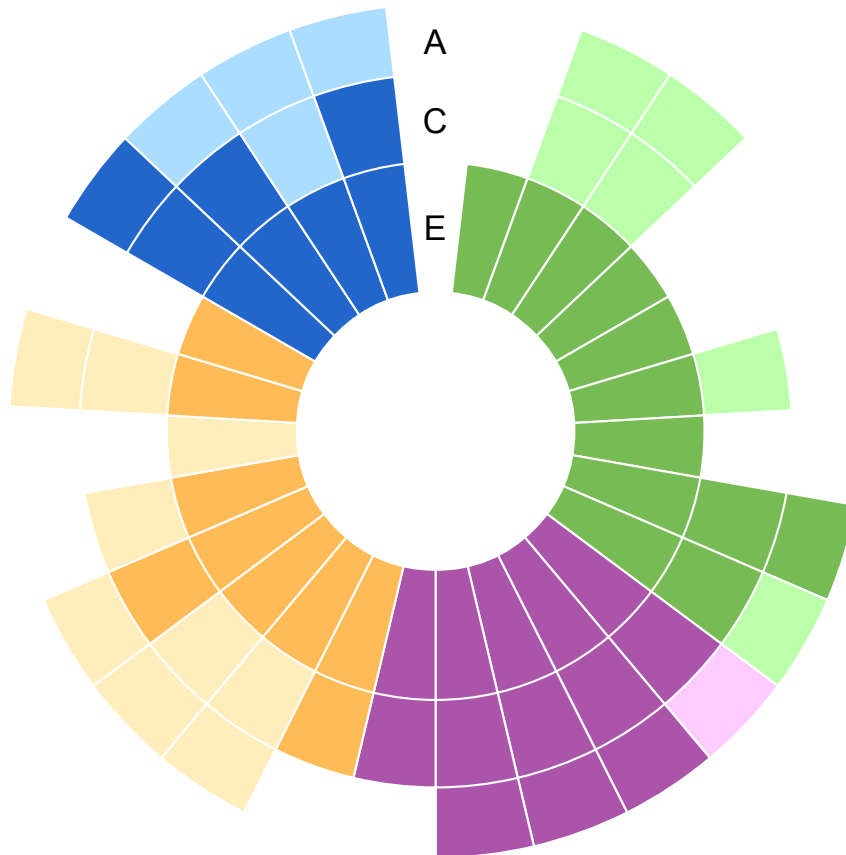

Resultatsammanställning nationella provet

Visualisering A – Resultat för enskilda elever

Uppnådd nivå

- Förmåga 1
- Förmåga 2
- Förmåga 3
- Förmåga 4

Ej uppnådd nivå

- Förmåga 1
- Förmåga 2
- Förmåga 3
- Förmåga 4

Lisa

6A

Geografi åk 6

Provbetyg: **C**